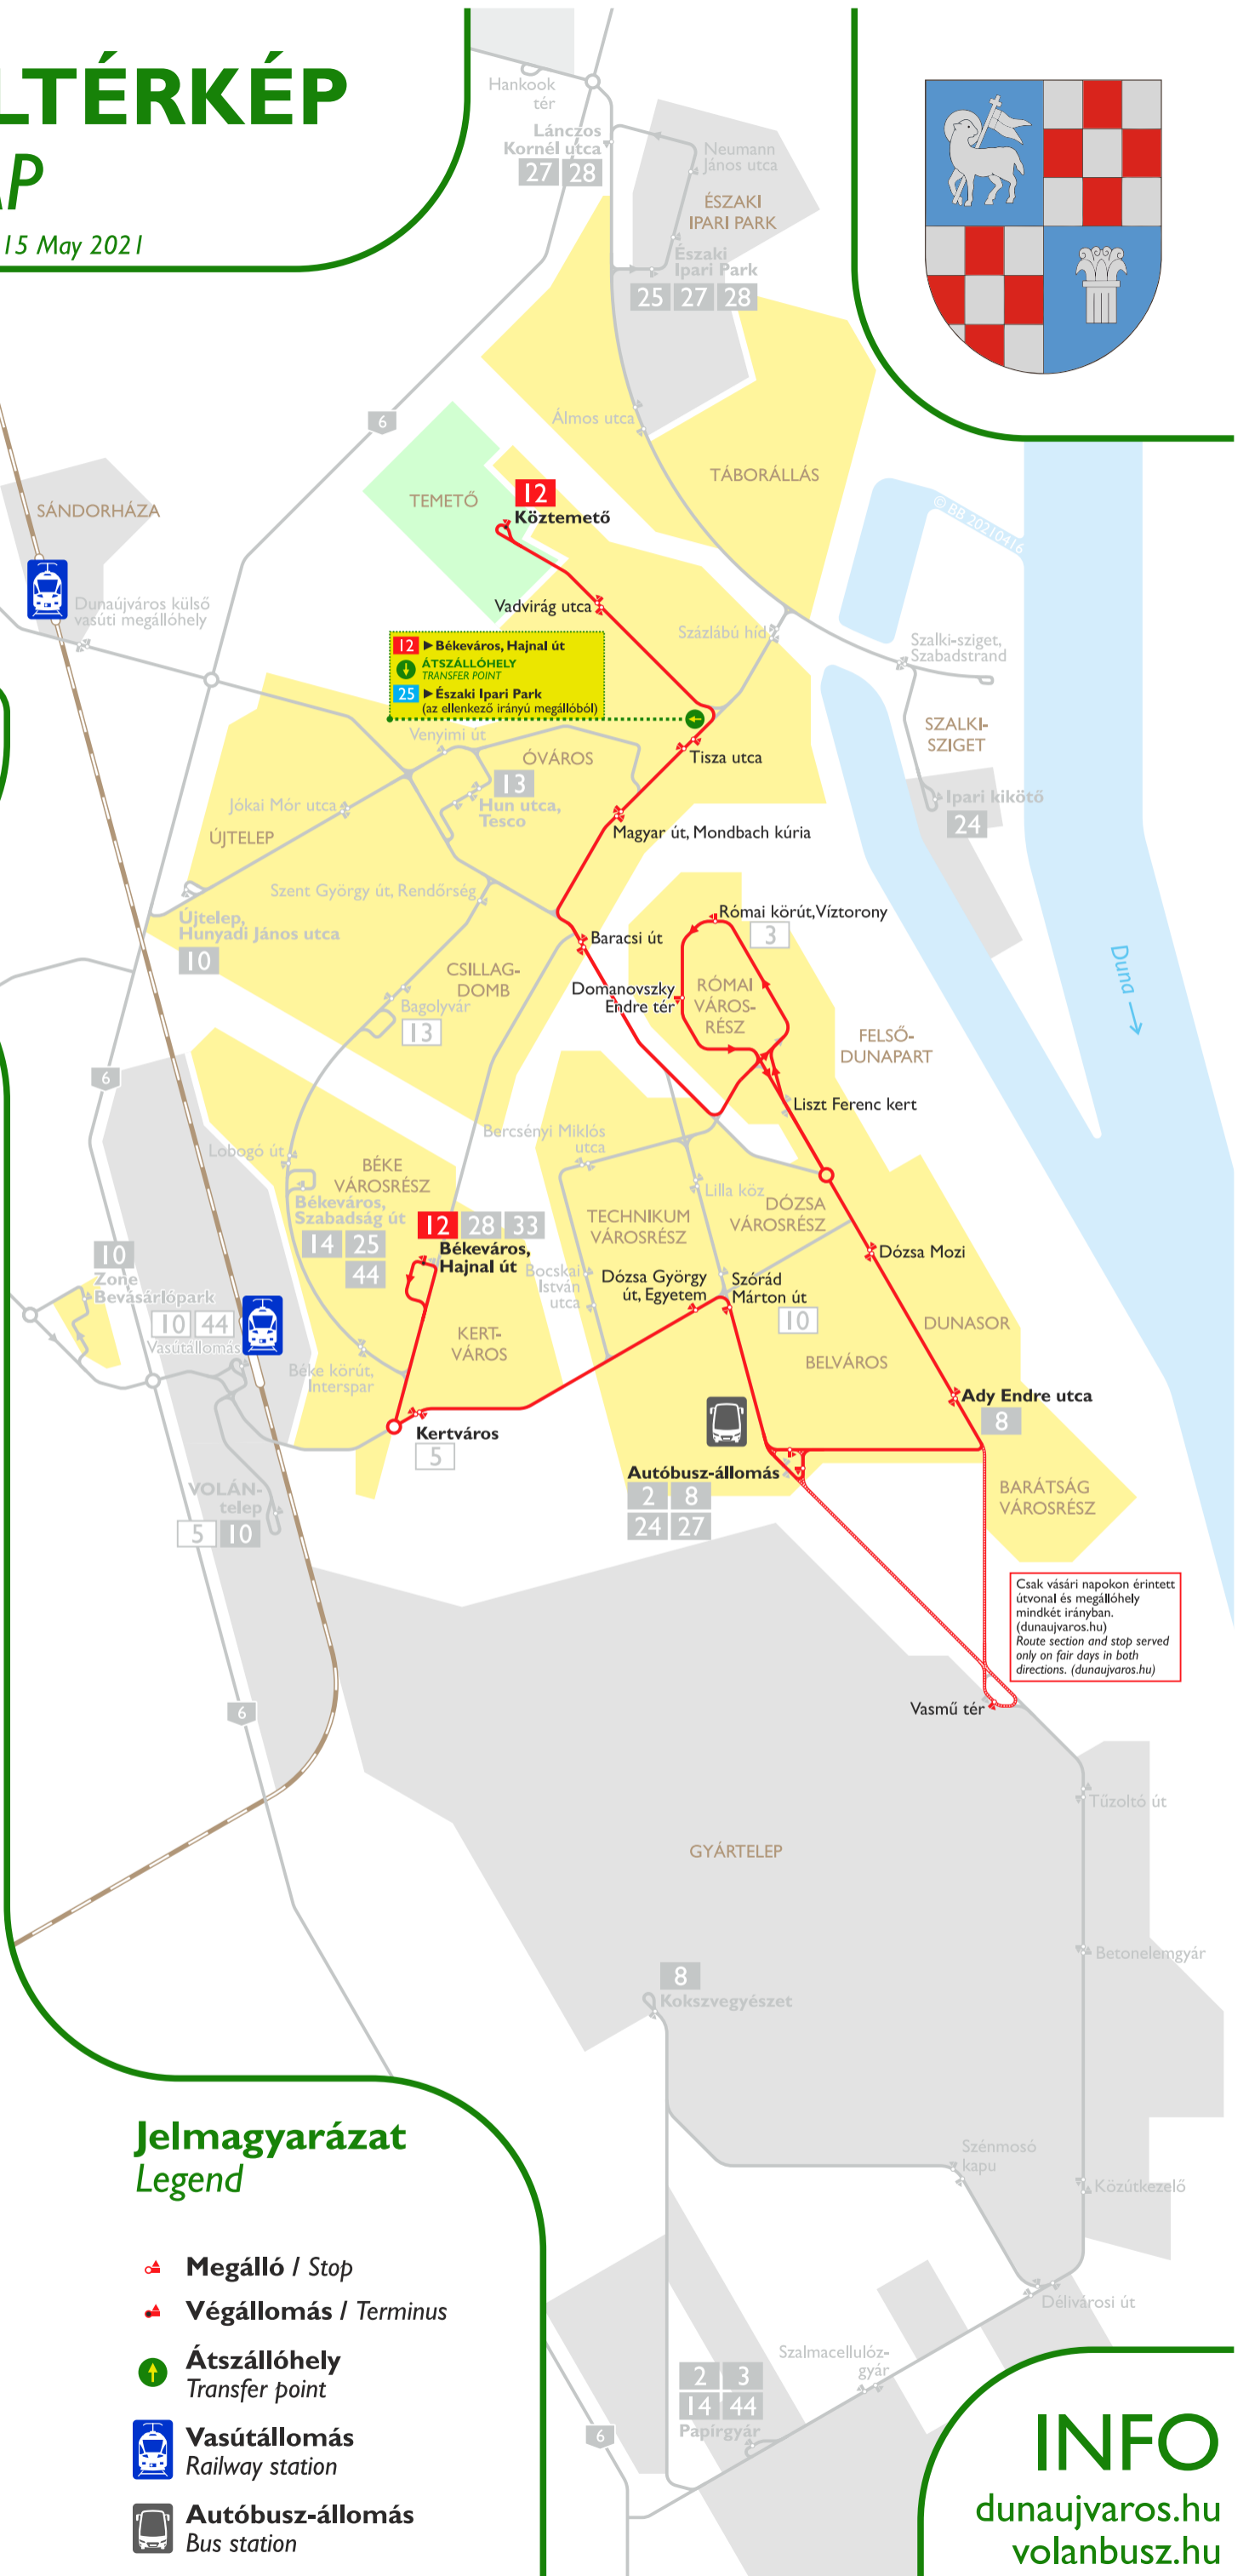

Jelmagyarázat Legend

- Megálló / Stop
- Végállomás / Terminus
- Átszállóhely / Transfer point
- Vasútállomás / Railway station
- Autóbusz-állomás / Bus station