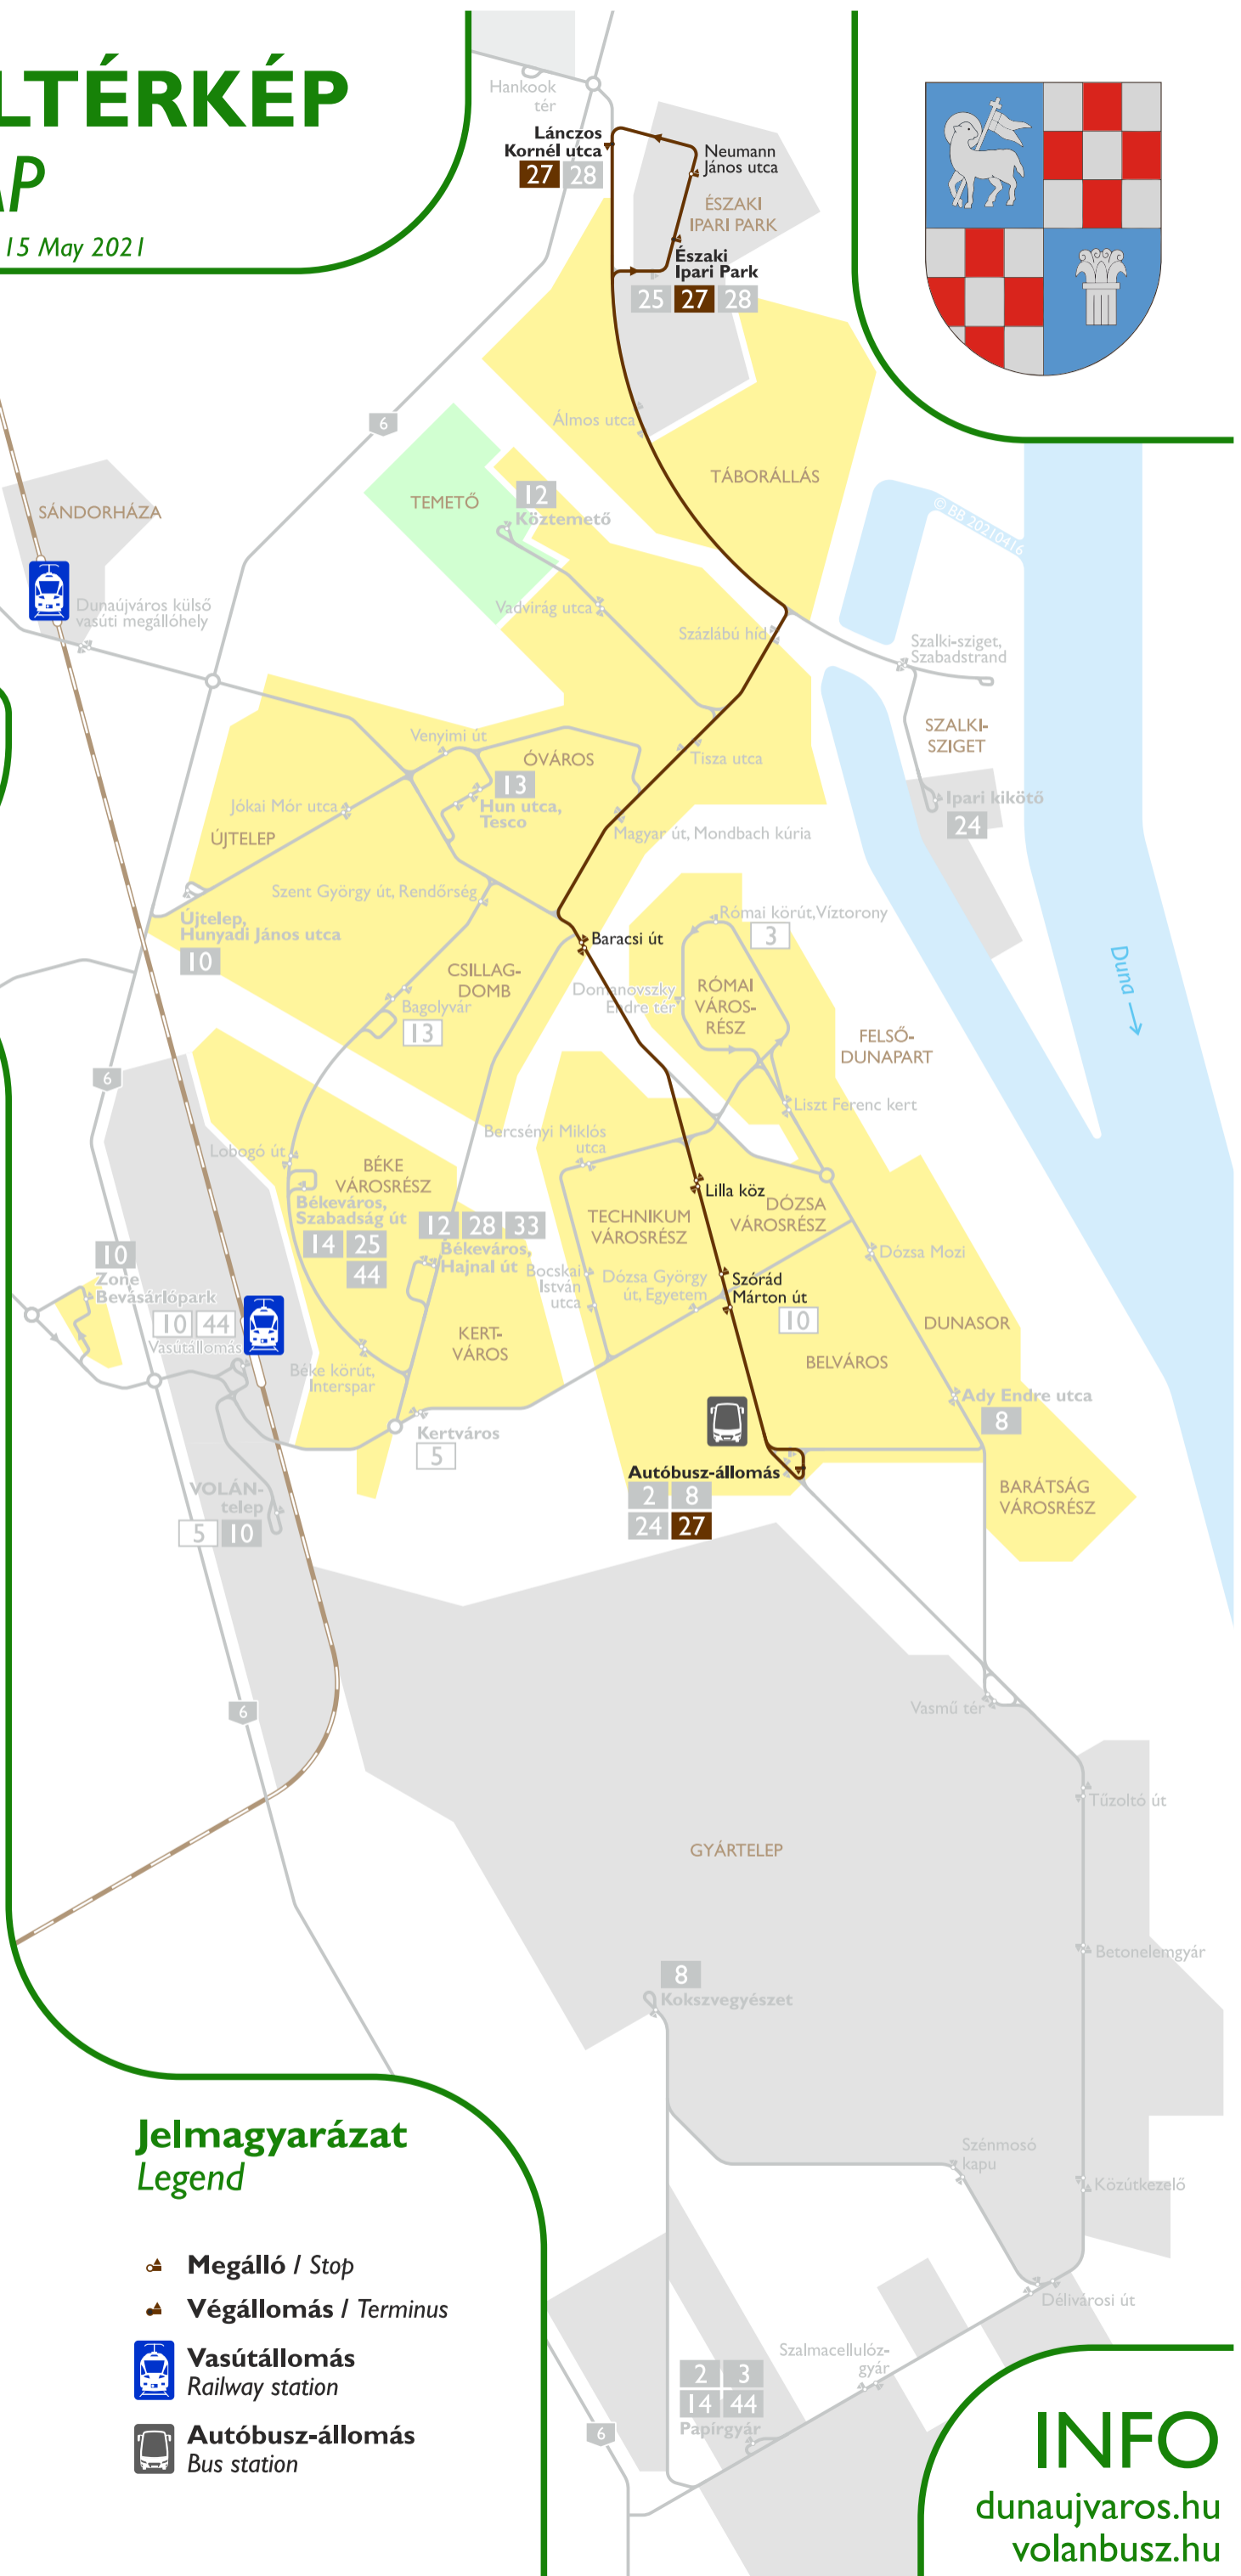

Jelmagyarázat Legend

- Megálló / Stop
- Végállomás / Terminus
- Vasútállomás
  Railway station
- Autóbusz-állomás
  Bus station