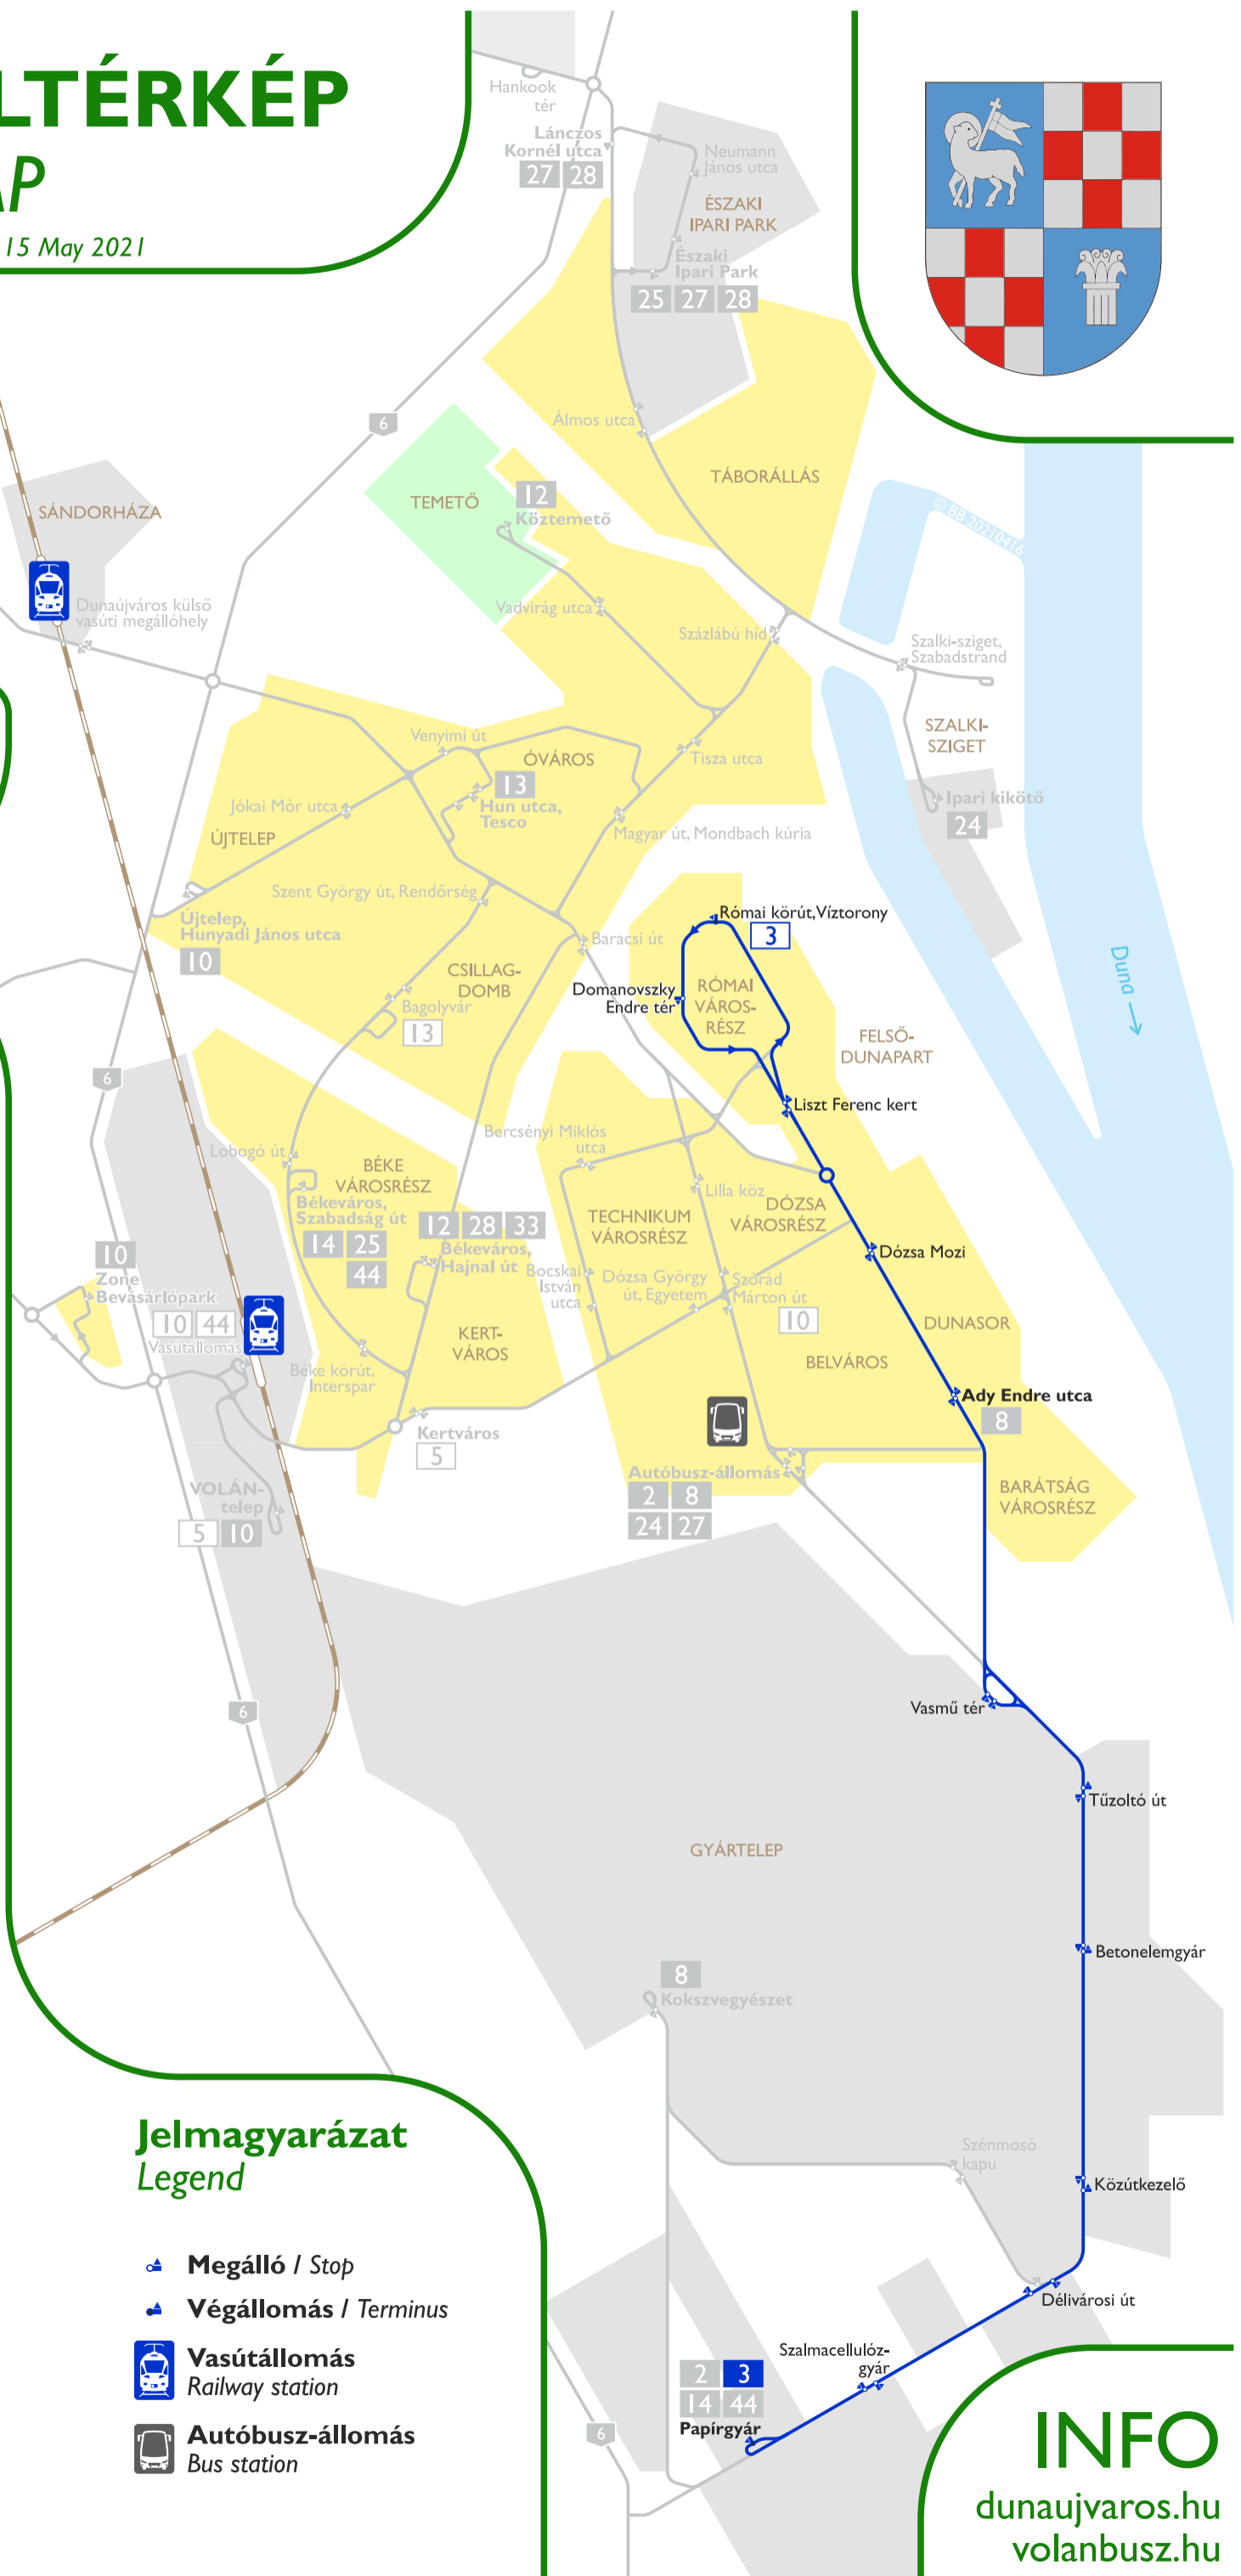

Jelmagyarázat Legend

- **Megálló / Stop**
- **Végállomás / Terminus**
- **Vasútállomás
  Railway station**
- **Autóbusz-állomás
  Bus station**