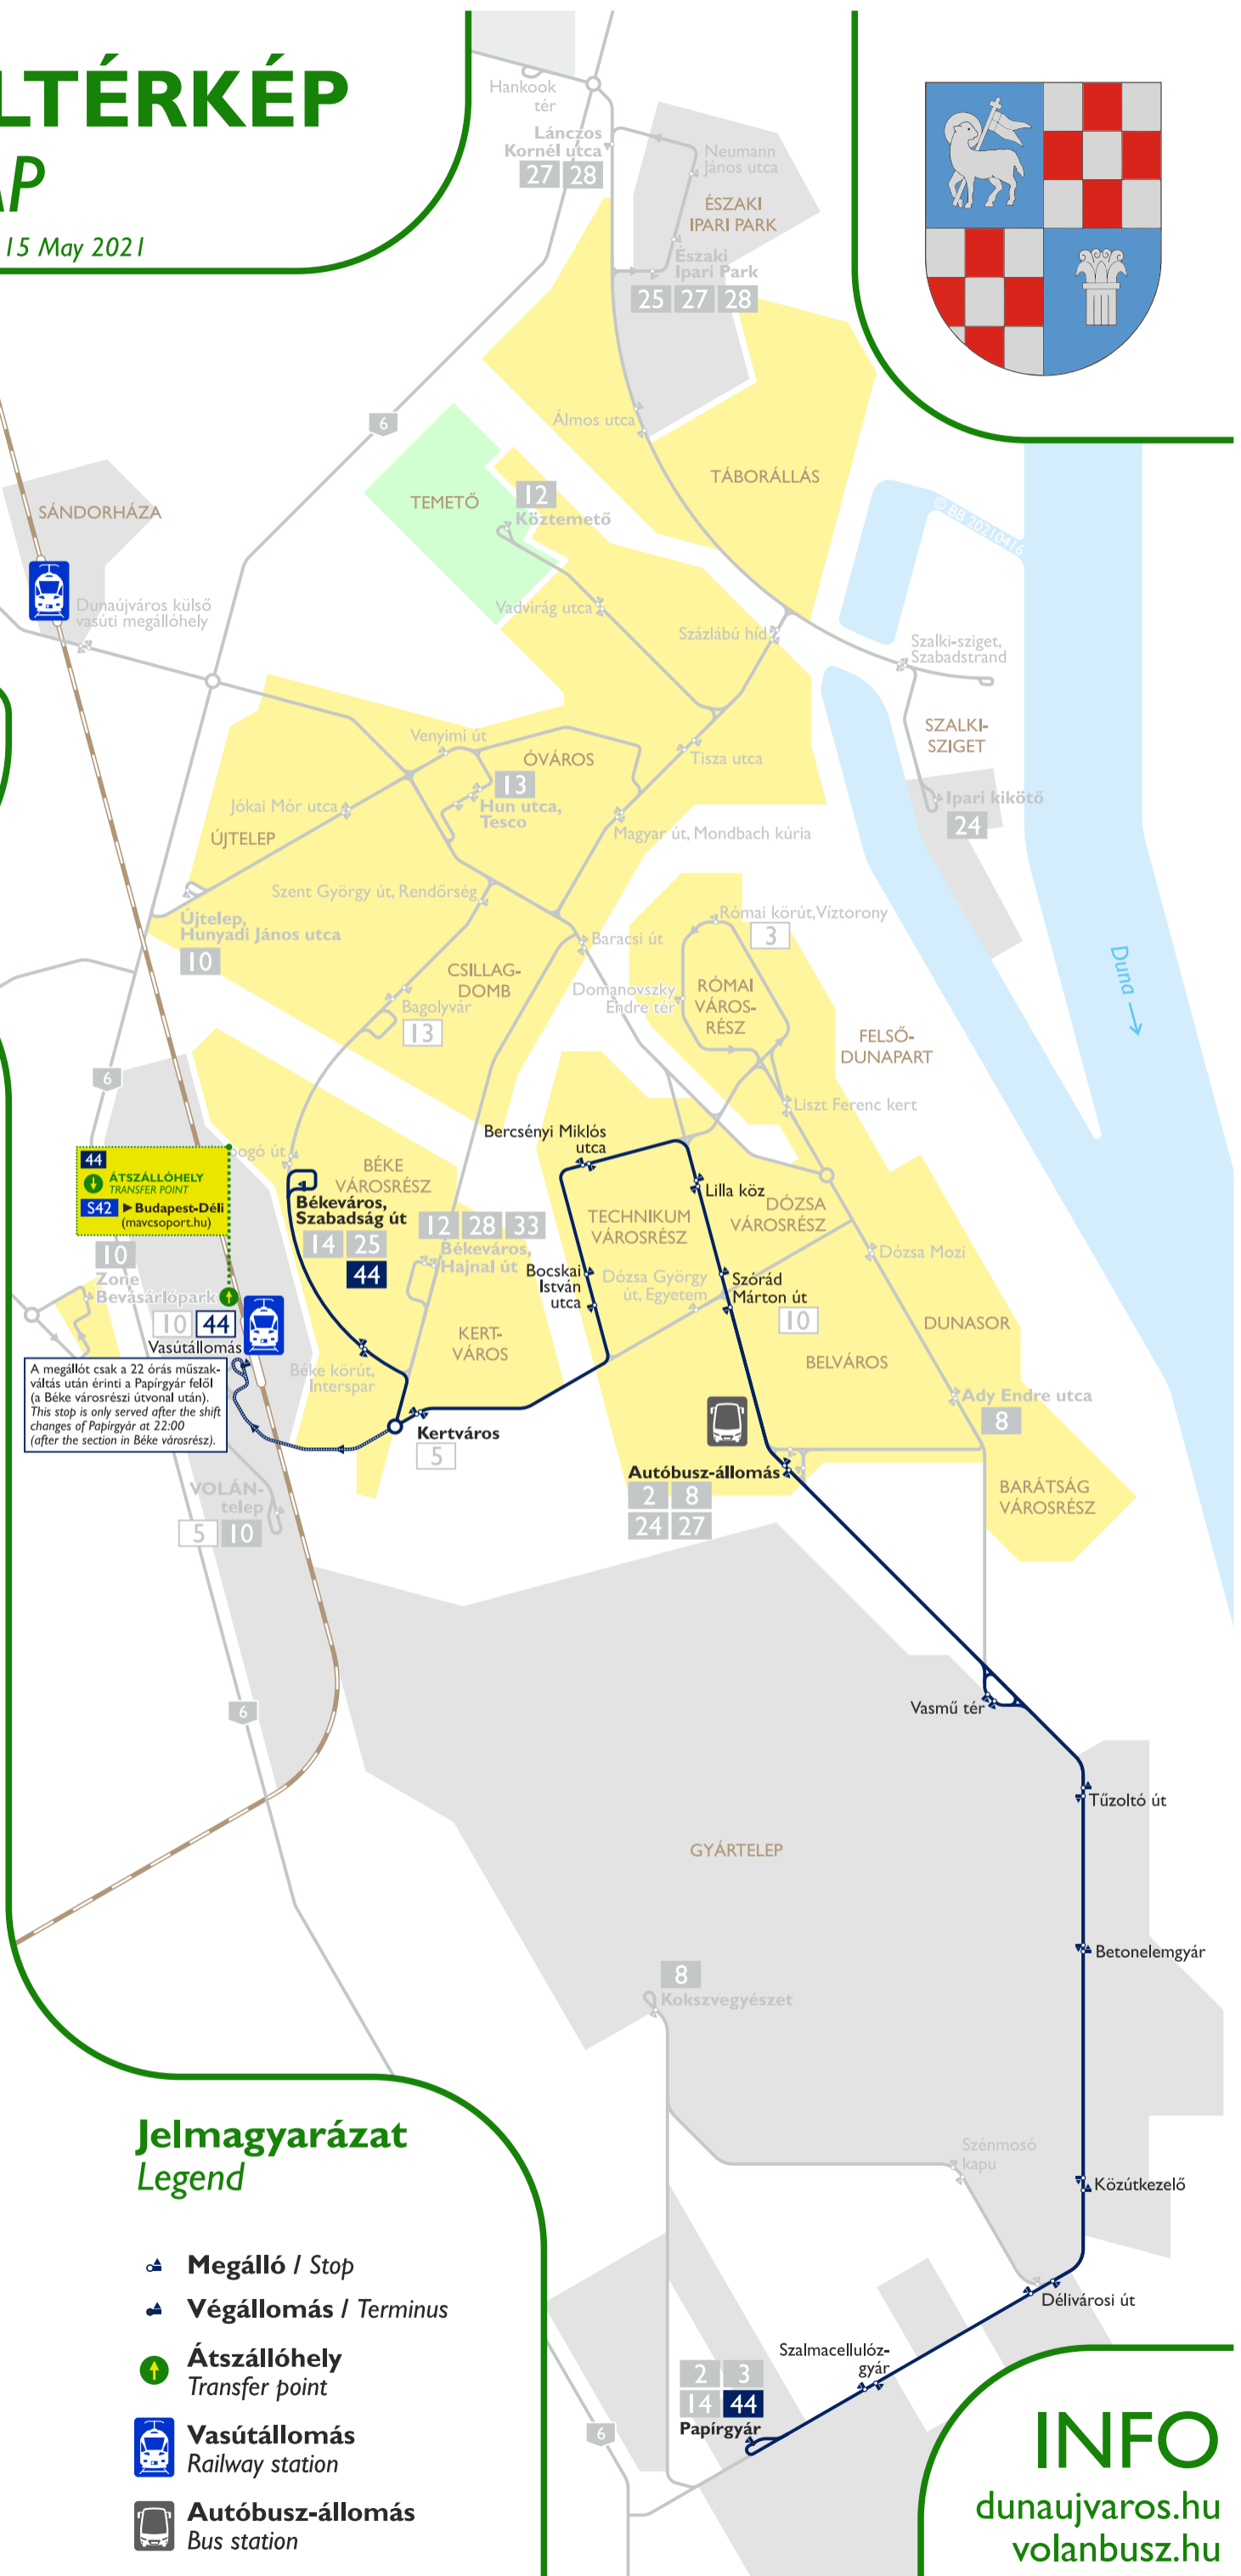

Jelmagyarázat Legend

- **Megálló / Stop**
- **Végállomás / Terminus**
- **Átszállóhely / Transfer point**
- **Vasútállomás / Railway station**
- **Autóbusz-állomás / Bus station**