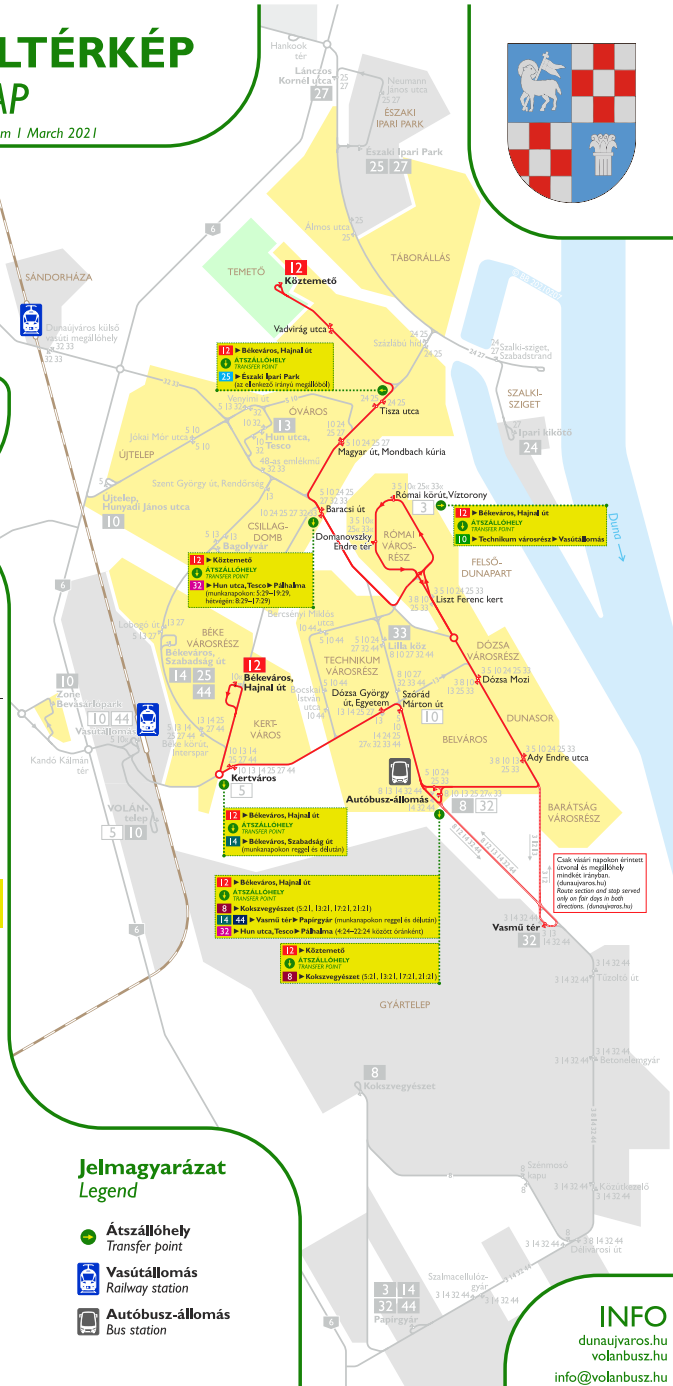

Jelmagyarázat Legend

- Átszállóhely
  Transfer point
- Vasútállomás
  Railway station
- Autóbusz-állomás
  Bus station

INFO
dunajvaros.hu
volanbusz.hu
info@volanbusz.hu