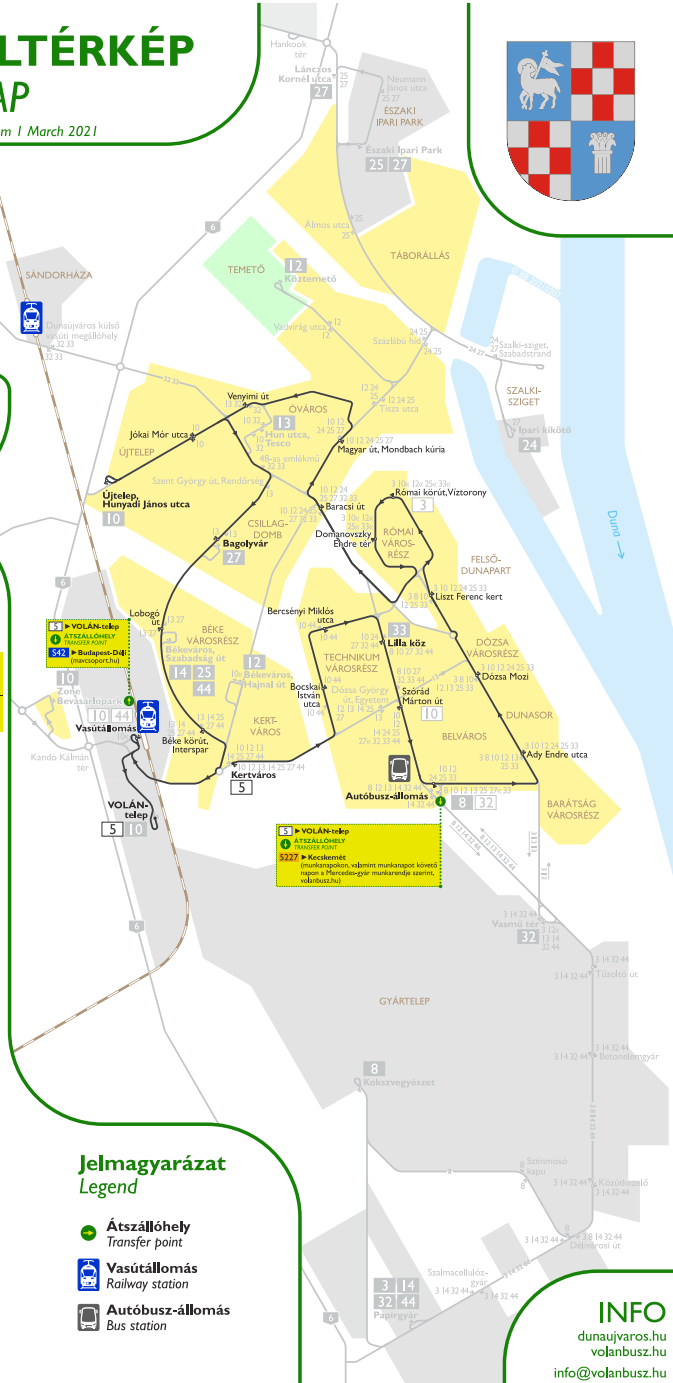

5

EJSZAKAI JÁRAT
NIGHT SERVICE

VONALTÉRKÉP LINE MAP

Érvényes: 2021. március 1-jétől / Valid from 1 March 2021

Helyi buszjáratok Local bus lines

Jelmagyarázat Legend

- **Átszállóhely**
  Transfer point
- **Vasútállomás**
  Railway station
- **Autóbusz-állomás**
  Bus station

INFO
dunajvaros.hu
volanbusz.hu
info@volanbusz.hu