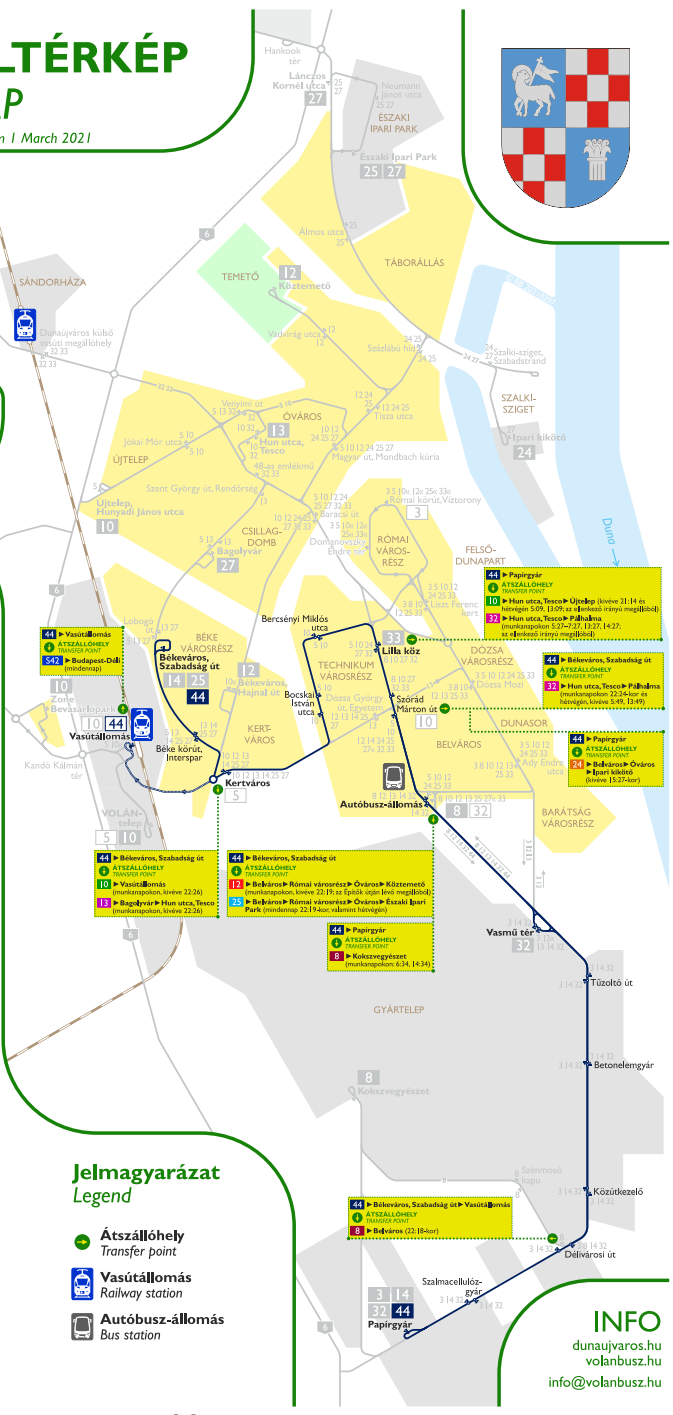

- **3** Papírgyár – Papírgyári út – Vasmű tér – Vasmű út – Római körút – Vasmű út – Vasmű tér – Papírgyári út – Papírgyár
- **5** **ÉJSZAKAI JÁRAT / NIGHT SERVICE**
  Kertváros – Bocskai István utca – Szórád Márton út – Autóbusz-állomás – Vasmű út – Római körút – Magyar út – Venyimi út – Újtelep – Bagolyvár – Béke körút – Vasútiállomás – VOLAN-telep
- **8** Kokszevegésszet – Autóbusz-állomás – Autóbusz-állomás – Kokszevegésszet
- **10** Újtelep, Hunyadi János utca – Hun utca, Tesco – Magyar út – Szórád Márton út – Autóbusz-állomás – Vasmű út – Római körút – Bercsenyi Miklós utca – Bocskai István utca – Békeváros, Hajnal út – Vasútiállomás – VOLAN-telep // ZONE BEVÁSÁRLÓPARK
- **12** Köztemető – Magyar út – Aranyvölgyi út – Római körút – Vasmű út – Autóbusz-állomás – Dózsa György út – Békeváros, Hajnal út
- **13** Hun utca, Tesco – Béke körút – Dózsa György út – Vasmű út – Autóbusz-állomás – Dózsa György út – Béke körút – Hun utca, Tesco
- **14** Békeváros, Szabadság út – Béke körút – Dózsa György út – Autóbusz-állomás – Vasmű tér – Papírgyári út – Papírgyár
- **24** Ipari kikötő – Szalki-sziget – Óváros – Szórád Márton út – Autóbusz-állomás – Vasmű út – Óváros – Szalki-sziget – Ipari kikötő
- **25** Békeváros, Szabadság út – Béke körút – Dózsa György út – Autóbusz-állomás – Vasmű út – Római körút – Aranyvölgyi út – Magyar út – Északi Ipari Park
- **27** Bagolyvár – Béke körút – Dózsa György út – Autóbusz-állomás – Szórád Márton út – Aranyvölgyi út – Magyar út – Északi Ipari Park // LÁNCOS KORNÉL UTCA
- **32** Pálhalma, Galambos utca – Petőfi Sándor utca – Venyimi út – Hun utca, Tesco – Szórád Márton út – Autóbusz-állomás – Vasmű tér – Papírgyári út – Papírgyár
- **33** Pálhalma, Galambos utca – Petőfi Sándor utca – Aranyvölgyi út – Római körút – Vasmű út – Autóbusz-állomás – Szórád Márton út – Lilla köz
- **44** Békeváros, Szabadság út – Béke körút – Dózsa György út – Bocskai István utca – Szórád Márton út – Autóbusz-állomás – Vasmű tér – Papírgyári út – Papírgyár

Jelmagyarázat Legend

- Átszállóhely
  Transfer point
- Vasútiállomás
  Railway station
- Autóbusz-állomás
  Bus station

INFO
dunajvaros.hu
volanbusz.hu
info@volanbusz.hu