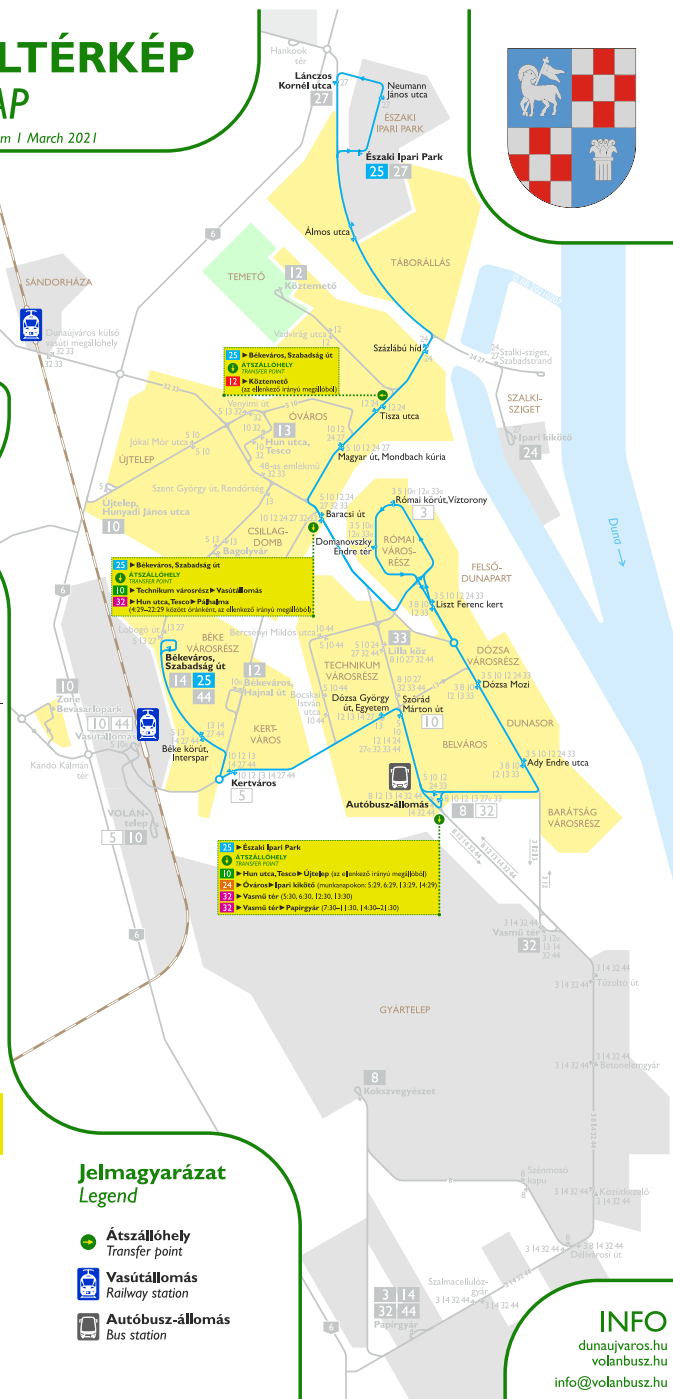

Jelmagyarázat Legend

- Átszállóhely
  Transfer point
- Vasútállomás
  Railway station
- Autóbusz-állomás
  Bus station

INFO
dunajvaros.hu
volanbusz.hu
info@volanbusz.hu