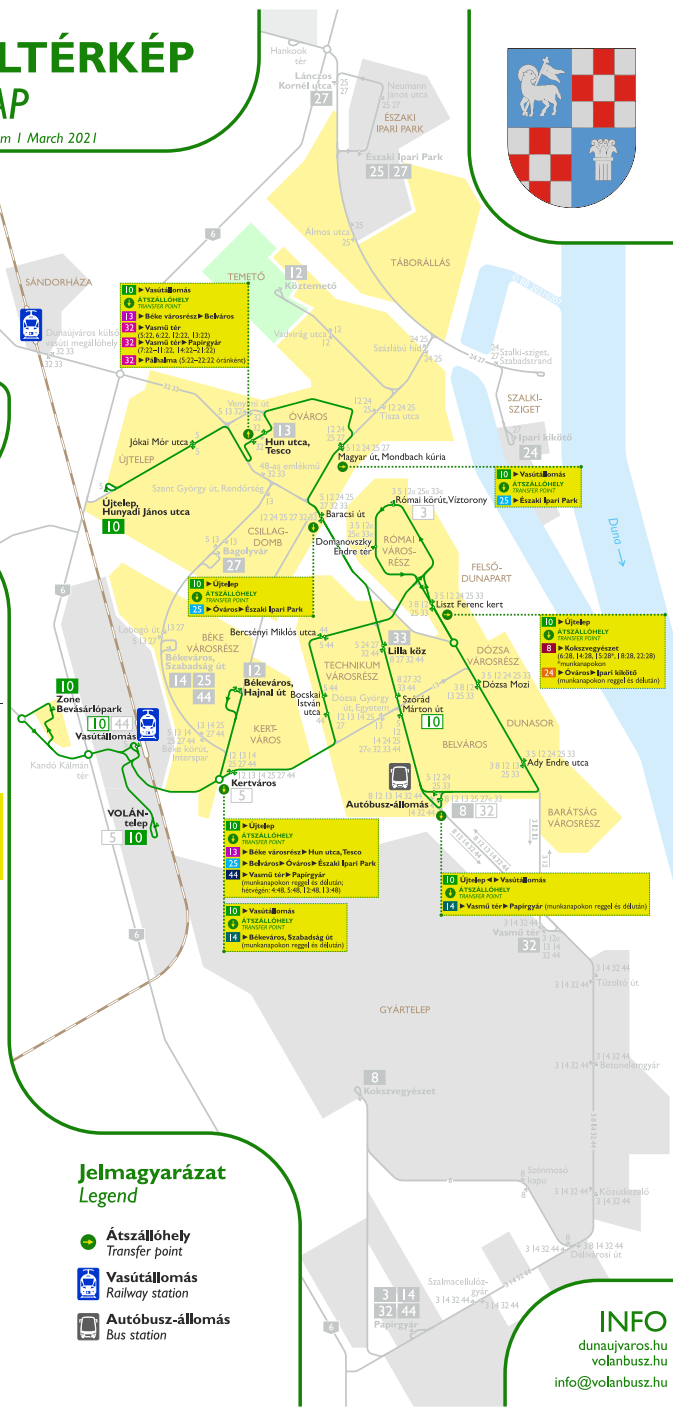

10 VONALTÉRKÉP LINE MAP

Érvényes: 2021. március 1-jétől / Valid from 1 March 2021

Helyi buszjáratok Local bus lines

Jelmagyarázat Legend

- Átszállóhely
  Transfer point
- Vasútiállomás
  Railway station
- Autóbusz-állomás
  Bus station

INFO
dunajvaros.hu
volanbusz.hu
info@volanbusz.hu

10

**ÚJTELEP // SZÓRÁD M. ÚT
VOLÁN-TELEP // ZONE PARK ***

1 éves útvonalak
Full routes

Menetidők (perc)
Journey times (min)

Megállóhelyek
Stops

Naponta
Every day

Menetidők (perc) Journey times (min)	Megállóhelyek Stops	Naponta Every day	Naponta Every day	Naponta Every day	Naponta Every day	Naponta Every day			
0	0	4:48	5:18	7:18	7:48	19:18	19:48	22:18	
1	1	4:49	5:19	7:19	7:49	19:19	19:49	22:19	
4	4	4:52	5:22	7:22	7:52	19:22	19:52	22:22	
8	8	4:56	5:26	7:26	7:56	19:26	19:56	22:26	
10	10	4:58	5:28	7:28	7:58	19:28	19:58	22:28	
12	12	5:00	5:30	7:30	8:00	19:30	20:00	22:30	
14	14	4:42	5:02	5:32	7:32	8:02	19:32	20:02	22:32
16	16	4:44	5:04	5:34	7:34	8:04	19:34	20:04	22:34
18	18	4:46	5:06	5:36	7:36	8:06	19:36	20:06	22:36
19	19	4:47	5:07	5:37	7:37	8:07	19:37	20:07	22:37
21	21	4:49	5:09	5:39	7:39	8:09	19:39	20:09	22:39
23	23	4:51	5:11	5:41	7:41	8:11	19:41	20:11	22:41
24	24	4:52	5:12	5:42	7:42	8:12	19:42	20:12	22:42
27	27	4:55	5:15	5:45	7:45	8:15	19:45	20:15	22:45
29	29	4:57	5:17	5:47	7:47	8:17	19:47	20:17	22:47
31	31	4:59	5:19	5:49	7:49	8:19	19:49	20:19	22:49
33	33	5:01	5:21	5:51	7:51	8:21	19:51	20:21	22:51
36	36	5:04	5:24	5:54	7:54	8:24	19:54	20:24	22:54
37	↓	5:05	5:25	5:55	↓	8:25	↓	20:25	22:55
39	39				7:57		19:57		

10

**VOLÁN-TELEP // ZONE PARK *
ÚJTELEP**

1 éves útvonalak
Full routes

Menetidők (perc)
Journey times (min)

Megállóhelyek
Stops

Naponta
Every day

Menetidők (perc) Journey times (min)	Megállóhelyek Stops	Naponta Every day	Naponta Every day	Naponta Every day	Naponta Every day	Naponta Every day		
0	0			8:06		20:06		
0	↓	4:37	5:07	↓	8:37	↓	20:37	22:37
2	3	4:39	5:09	8:09	8:39	20:09	20:39	22:39
5	6	4:42	5:12	8:12	8:42	20:12	20:42	22:42
7	8	4:44	5:14	8:14	8:44	20:14	20:44	22:44
9	10	4:46	5:16	8:16	8:46	20:16	20:46	22:46
11	12	4:48	5:18	8:18	8:48	20:18	20:48	22:48
14	15	4:51	5:21	8:21	8:51	20:21	20:51	22:51
15	16	4:52	5:22	8:22	8:52	20:22	20:52	22:52
16	17	4:53	5:23	8:23	8:53	20:23	20:53	22:53
17	14	4:56	5:26	8:26	8:56	20:26	20:56	22:56
20	21	4:57	5:27	8:27	8:57	20:27	20:57	22:57
22	23	4:59	5:29	8:29	8:59	20:29	20:59	22:59
24	25	5:01	5:31	8:31	9:01	20:31	21:01	23:01
25	26	5:02	5:32	8:32	9:02	20:32	21:02	23:02
27	28	5:04	5:34	8:34	9:04	20:34	21:04	23:04
28	29	5:05	5:35	8:35	9:05	20:35	21:05	23:05
32	33	5:09	5:39	8:39	9:09	20:39	21:09	23:09
35	36	5:12	5:42	8:42	9:12	20:42	21:12	23:12
36	37	5:13	5:43	8:43	9:13	20:43	21:13	23:13

Járatinformációk
Line information

* Ünnepeken (az áruházak zárva tartása idején) az autóbusz a Zone Bevásárlóparkot nem érinti, a járat a Vasútállomás megállóig közlekedik, illetve onnan indul Újtelep felé.