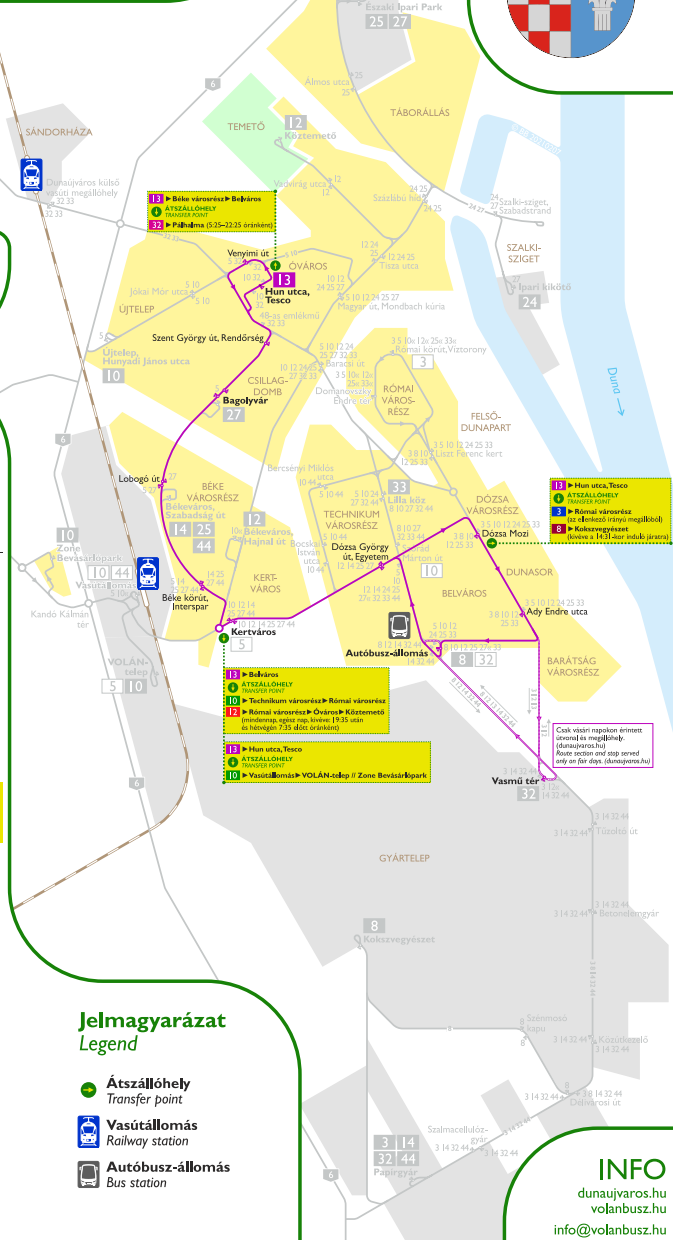

13 VONALTÉRKÉP LINE MAP

Érvényes: 2021. március 1-jétől / Valid from 1 March 2021

Helyi buszjáratok Local bus lines

Jelmagyarázat Legend

- Átszállóhely
  Transfer point
- Vasútállomás
  Railway station
- Autóbusz-állomás
  Bus station

INFO
dunaujvaros.hu
volanbusz.hu
info@volanbusz.hu

Útvonalak Routes

Menetidő (perc) Journey time (min)	Megállóhelyek Stops	Naponta Days of week	6:56	7:07	7:16	7:26	7:36	7:46	7:56	8:06	8:16	8:26	8:36	8:46	8:56	9:06	9:16	9:26	9:36	9:46	10:26	10:56	11:26	11:56	12:26
0			6:56	7:07	7:16	7:26	7:36	7:46	7:56	8:06	8:16	8:26	8:36	8:46	8:56	9:06	9:16	9:26	9:36	9:46	10:26	10:56	11:26	11:56	12:26
1			6:57	7:07	7:17	7:27	7:37	7:47	7:57	8:07	8:17	8:27	8:37	8:47	8:57	9:07	9:17	9:27	9:37	9:47	10:27	10:57	11:27	11:57	12:27
3			6:59	7:09	7:19	7:29	7:39	7:49	7:59	8:09	8:19	8:29	8:39	8:49	8:59	9:09	9:19	9:29	9:39	9:49	10:29	10:59	11:29	11:59	12:29
6			7:02	7:12	7:22	7:32	7:42	7:52	8:02	8:12	8:22	8:32	8:42	8:52	9:02	9:12	9:22	9:32	9:42	10:02	10:32	11:02	11:32	12:02	12:32
8			7:04	7:14	7:24	7:34	7:44	7:54	8:04	8:14	8:24	8:34	8:44	8:54	9:04	9:14	9:24	9:34	9:44	10:04	10:34	11:04	11:34	12:04	12:34
9			7:05	7:15	7:25	7:35	7:45	7:55	8:05	8:15	8:25	8:35	8:45	8:55	9:05	9:15	9:25	9:35	9:45	10:05	10:35	11:05	11:35	12:05	12:35
11			7:07	7:17	7:27	7:37	7:47	7:57	8:07	8:17	8:27	8:37	8:47	8:57	9:07	9:17	9:27	9:37	9:47	10:07	10:37	11:07	11:37	12:07	12:37
14			7:10	7:20	7:30	7:40	7:50	8:00	8:10	8:20	8:30	8:40	8:50	9:00	9:10	9:20	9:30	9:40	10:10	10:40	11:10	11:40	12:10	12:40	
15			7:11	7:21	7:31	7:41	7:51	8:01	8:11	8:21	8:31	8:41	8:51	9:01	9:11	9:21	9:31	9:41	10:11	10:41	11:11	11:41	12:11	12:41	
17			↓	7:13	↓	7:43	↓	8:13	↓	8:43	↓	9:13	↓	9:43	↓	10:13	↓	10:43	↓	11:13	↓	11:43	↓	↓	↓
17			4:43	5:13																					
19			4:45	5:15																					
21			4:47	5:17																					
22			4:48	5:18																					
24			4:50	5:20																					
26			4:52	5:22																					
27			4:53	5:23																					
29			4:55	5:25																					

Járatinformációk
Line information

* A járat a Vasműtér megállóhelyre csak víszári napokon érkezik. Ilyenkor a kemelt hatáskörrel jelölt menetrend érvényes. Bővebb információ a víszári napokról: [duanajharos.hu](#)
* Bus 13 serves Vasműtér stop only on fair days, according to the highlighted schedule. For more information about fair days, please visit [duanajharos.hu](#)

30 percentent a Hun utca, Tesco és Belváros között
Every 30 minutes between Hun utca, Tesco and Belváros

30 percentent a Hun utca, Tesco és Belváros között
Every 30 minutes between Hun utca, Tesco and Belváros

Az autobuszokon elsődleges felszállás a rend érvényes. Felszállás, kérés, behatározás jogosságát meg kell bizonyítani a járművezetővel. A járművezetővel és az előre váltott menettel kapcsolatban kérjük, hogy forduljanak a járművezetőhöz. A járművezetővel és az előre váltott menettel kapcsolatban kérjük, hogy forduljanak a járművezetőhöz.
Front-door boarding applies on the vehicles. Please show your ticket, pass or other travel ID to the driver while boarding the vehicle and remember to validate your ticket immediately. Thank you.
A menetrend változtatásai jelöltek a városi közlekedés biztonságát megőrző intézkedések miatt az érintett állomásokon történhetnek.
Schedule is subject to change. Due to the nature of urban transport, departure times may differ.