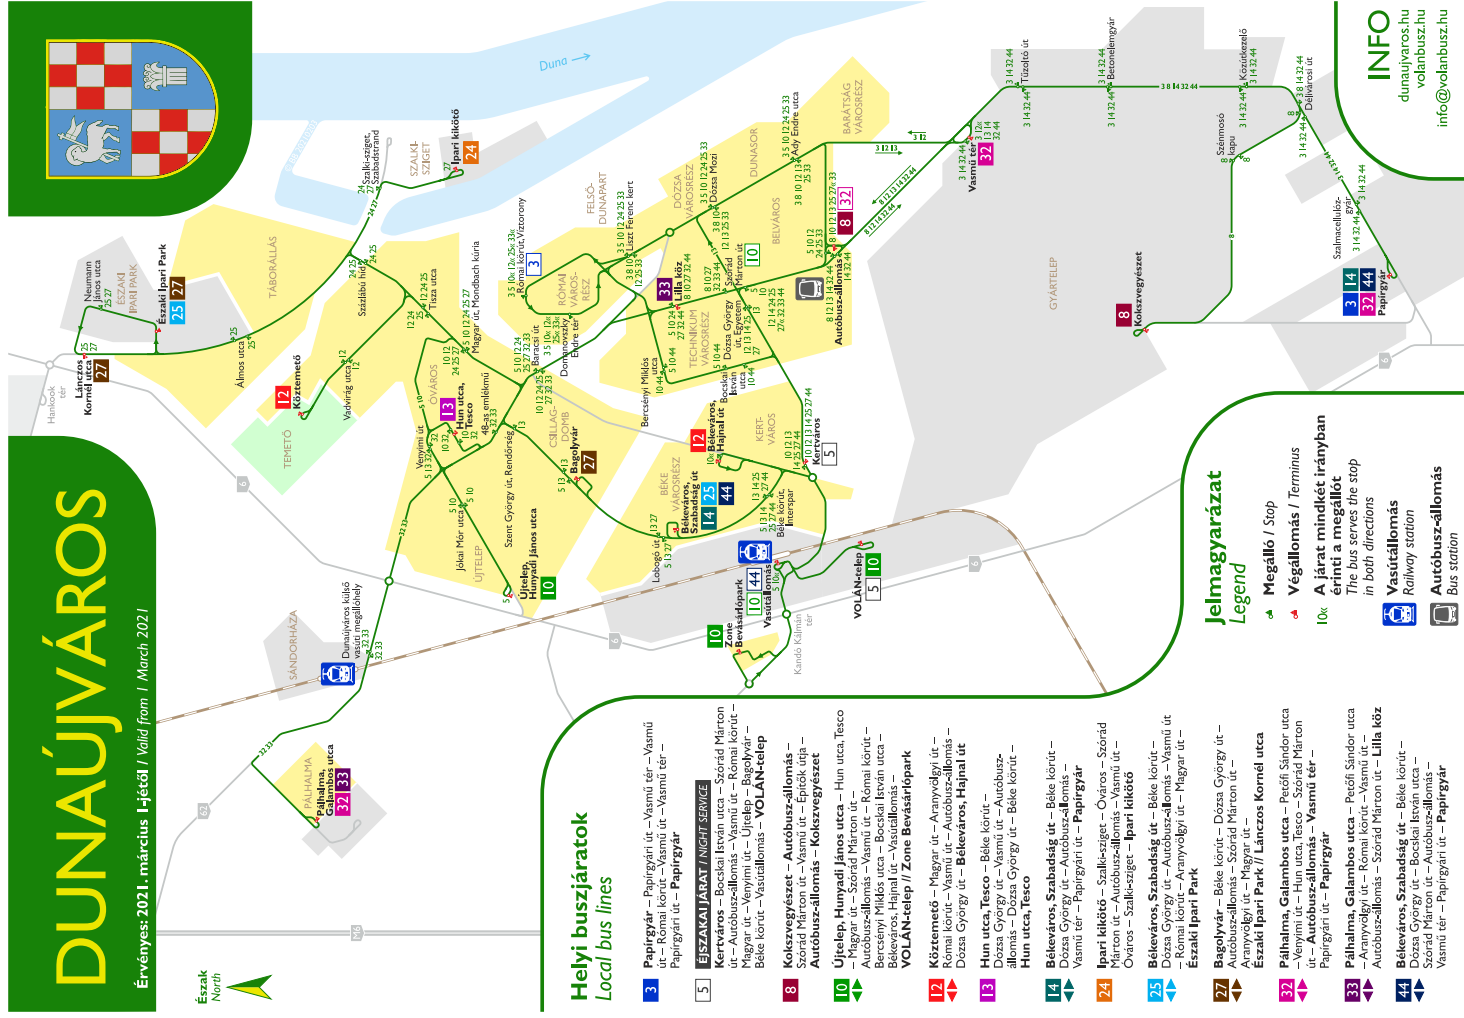

Jelmegnyarazat Legend

- Megálló / Stop
- Végállomás / Terminus
- **10k** A járat mindkét irányban érinti a megállót
  The bus serves the stop in both directions
- Vasútiállomás
  Railway station
- Autóbusz-állomás
  Bus station

INFO
dunaujvaros.hu
volanbusz.hu
info@volanbusz.hu