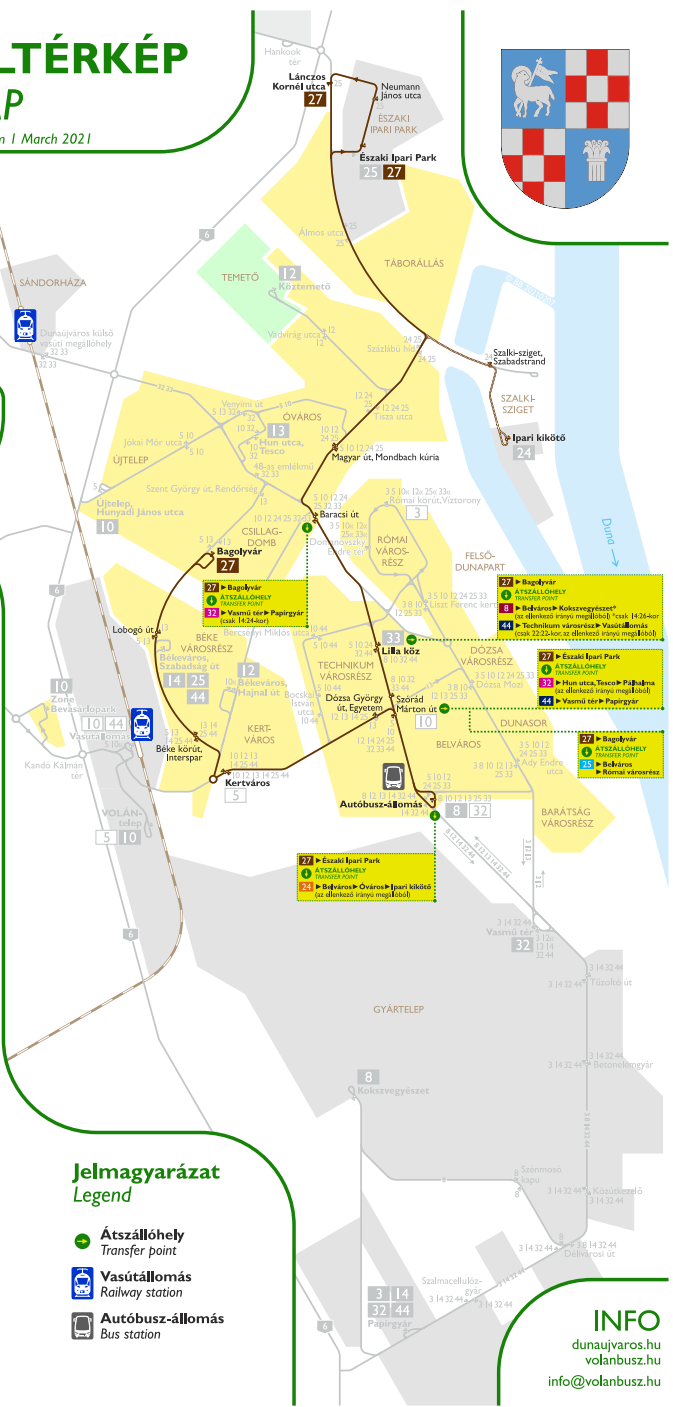

Jelmagyarázat Legend

- **Átszállóhely**
  Transfer point
- **Vasútállomás**
  Railway station
- **Autóbusz-állomás**
  Bus station

INFO
dunaujvaros.hu
volanbusz.hu
info@volanbusz.hu